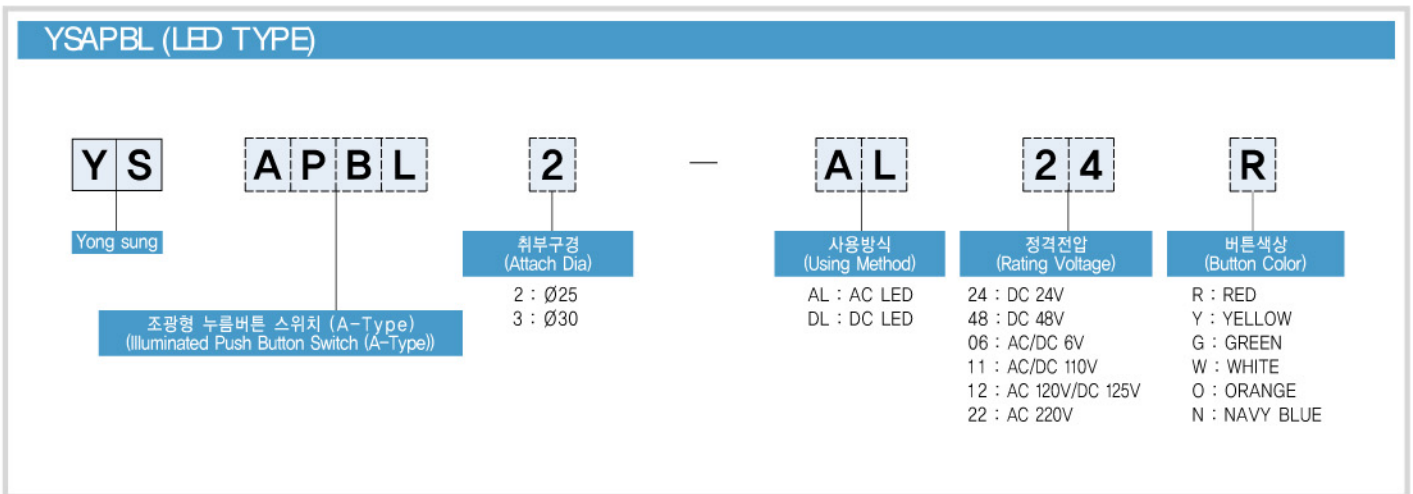

YS APL 원형 표시등 / APBL 조광형 누름버튼 스위치

Type Classification Diagram | 형식 구분도 |

Lamp Rating | 램프 정격 - YSAPL · YSAPBL |

	AC (50/60Hz)	DC
정격 전압 (Rating Voltage)	6V, 110V, 120V, 220V	6V, 24V, 48V, 110V, 125V
정격 (LED Rating)	DC 6V (10mA 이하) (Below 10mA)	
소비전력 (Power Consumption)	6V : 0.1VA, 110V : 1.1VA, 120V : 1.2VA, 220V : 2.2VA	6V : 0.1W, 24V : 0.3W, 48V : 0.5W, 110V/125V : 1.3W

Performance Summary | 성능 개요 - YSAPL |

항 목 (Item)	YSAPL
절연 저항 (Insulation Resistance)	above 100MΩ (DC 500V meg)
내전압 (Withstand Voltage)	AC 2500V/min (50~60Hz)
사용주위온도 (Ambient Temperature)	-25 ~ +40°C
상대 습도 (Relative Humidity)	45 ~ 85%