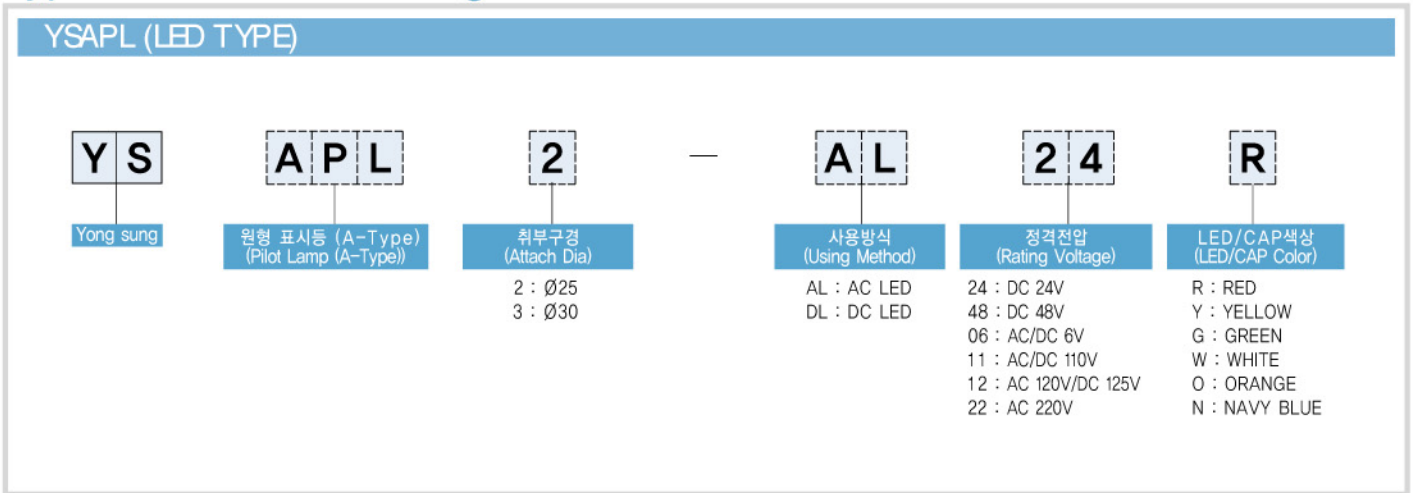

YS APL 원형 표시등 / APBL 조광형 누름버튼 스위치

Type Classification Diagram | 형식 구분도 |

Lamp Rating | 램프 정격 - YSAPL · YSAPBL |

	AC (50/60Hz)	DC
정격 전압 (Rating Voltage)	6V, 110V, 120V, 220V	6V, 24V, 48V, 110V, 125V
정격 (LED Rating)	DC 6V (10mA 이하) (Below 10mA)	
소비전력 (Power Consumption)	6V : 0.1VA, 110V : 1.1VA, 120V : 1.2VA, 220V : 2.2VA	6V : 0.1W, 24V : 0.3W, 48V : 0.5W, 110V/125V : 1.3W

Performance Summary | 성능 개요 - YSAPL |

항 목 (Item)	YSAPL
절연 저항 (Insulation Resistance)	above 100MΩ (DC 500V meg)
내전압 (Withstand Voltage)	AC 2500V/min (50~60Hz)
사용주위온도 (Ambient Temperature)	-25 ~ +40°C
상대 습도 (Relative Humidity)	45 ~ 85%