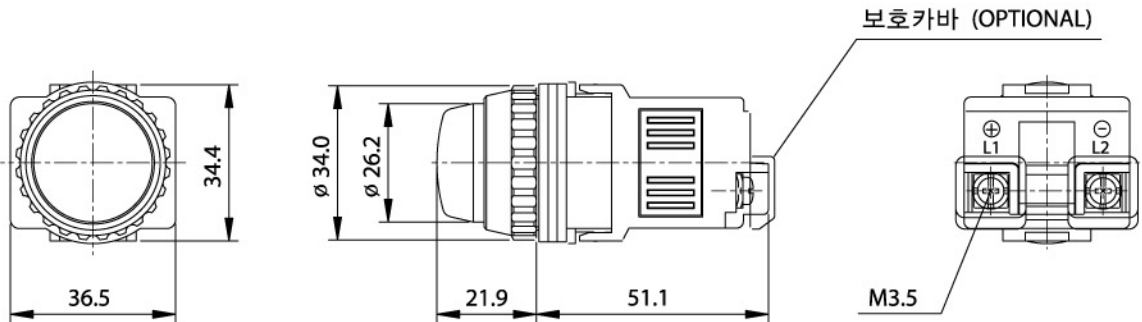

## Out-out Dimension | 판넬 가공 치수 - YSAPL · YSAPBL |

## Shape Dimension | 외형 치수도 |

YSAPL - Ø25

YSAPL - Ø30

YSAPBL - Ø25

YSAPBL - Ø30